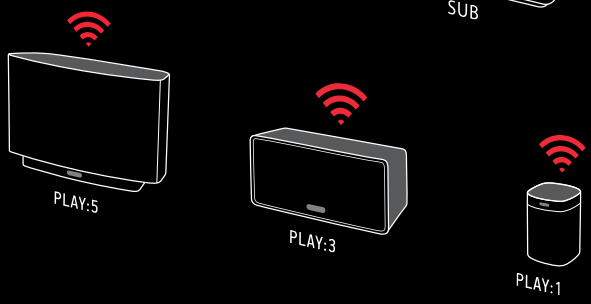

Afmetingen (H x B x D)/Gewicht

89 x 185 x 207 mm / 2,3 kg

BETROUWBAAR DRAADLOOS

SONOS BRIDGE

Perfect voor het installeren van Sonos als je router in een kamer staat waar je geen muziek wilt.

Geen bekabeling. Geen ingewikkelde instellingen. Sluit BRIDGE aan op je router en plaats je Sonos-speakers waar je maar wilt in huis. Breid je systeem verder uit en verbindt met één druk op de knop alle speakers via BRIDGE met het internet om betrouwbaar draadloos muziek te streamen, van kamer tot kamer.

EENVOUDIGE BEDIENING

Kun je de afstandsbediening niet vinden? Dat komt omdat er geen een is. Bedien je Sonos draadloos met je smartphone, tablet of computer en speel in elke kamer een ander nummer of speel overal hetzelfde nummer, perfect synchron.