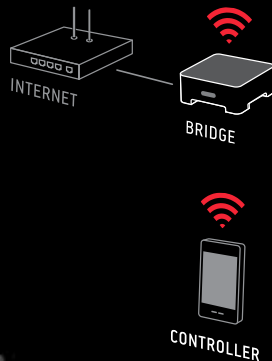

Afmetingen (H x B x D)/Gewicht

89 x 185 x 207 mm / 2,3 kg

BETROUWBAAR DRAADLOOS

SONOS BRIDGE

Perfect voor het installeren van Sonos als je router in een kamer staat waar je geen muziek wilt.

Geen bekabeling. Geen ingewikkelde instellingen. Sluit BRIDGE aan op je router en plaats je Sonos-speakers waar je maar wilt in huis. Breid je systeem verder uit en verbindt met één druk op de knop alle speakers via BRIDGE met het internet om betrouwbaar draadloos muziek te streamen, van kamer tot kamer.

EENVOUDIGE BEDIENING

Kun je de afstandsbediening niet vinden? Dat komt omdat er geen een is. Bedien je Sonos draadloos met je smartphone, tablet of computer en speel in elke kamer een ander nummer of speel overal hetzelfde nummer, perfect synchron.

SMARTPHONE OF TABLET

Download de gratis Sonos Controller-app en bedien je hele Sonos-systeem met je Android-smartphone of -tablet, iPhone, iPod touch of iPad.

COMPUTER

Download de gratis Sonos Controller-app voor rechtstreekse bediening vanaf je Mac of pc.