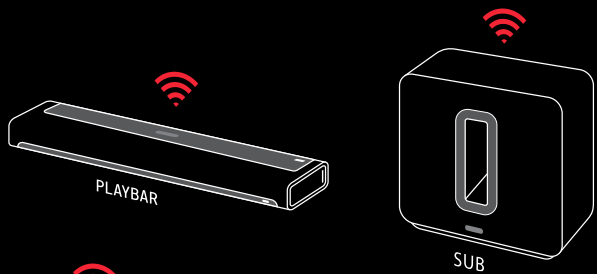

Afmetingen (H x B x D)/Gewicht

89 x 185 x 207 mm / 2,3 kg

BETROUWBAAR DRAADLOOS

SONOS BRIDGE

Perfect voor het installeren van Sonos als je router in een kamer staat waar je geen muziek wilt.

Geen bekabeling. Geen ingewikkelde instellingen. Sluit BRIDGE aan op je router en plaats je Sonos-speakers waar je maar wilt in huis. Breid je systeem verder uit en verbindt met één druk op de knop alle speakers via BRIDGE met het internet om betrouwbaar draadloos muziek te streamen, van kamer tot kamer.